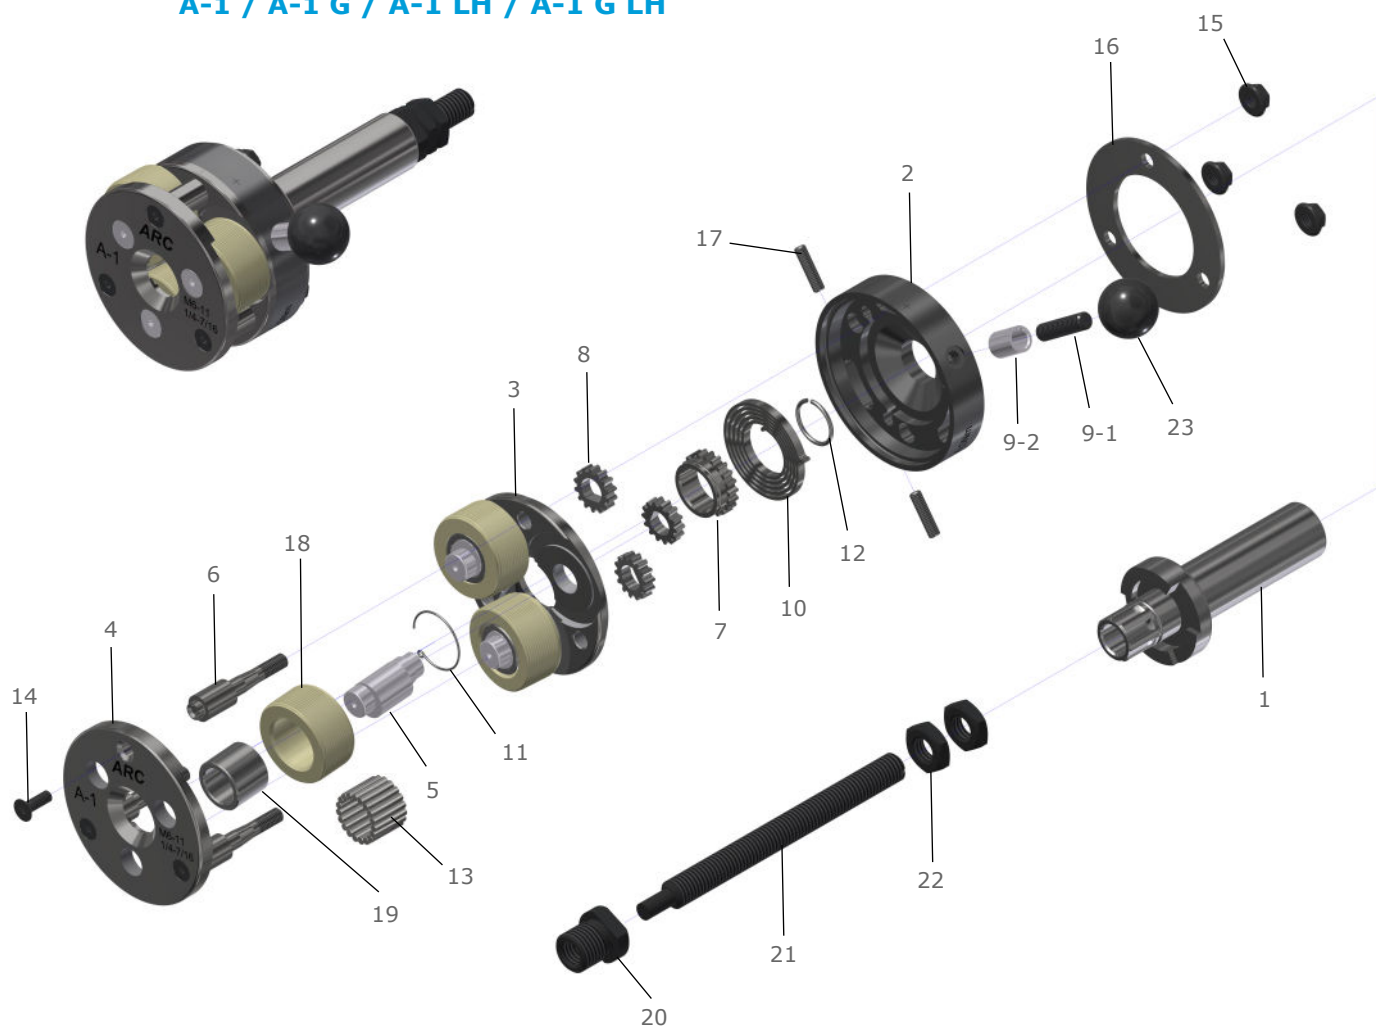

## Repuestos para Cabezales

A-1 / A-1 G / A-1 LH / A-1 G LH

### Lista de piezas de repuesto

Nº pieza	Cant.	Descripción
1	1	Mango
2	1	Carter de Resorte
3	1	Placa Trasera
4	1	Placa Delantera
5	3	Excéntrica
6	3	Columna
7	1	Piñón Central
8	3	Piñón Satélite
9-1	1	Espárrago Empuñadura
9-2	1	Casquillo Empuñadura
10	1	Muelle

Nº pieza	Cant.	Descripción
11	1	Anillo Cabezal
12	1	Arillo Cabezal
13**	57	Agujas
14	3	Tornillo Fijación
15	3	Tuerca Fijación
16	1	Tapa de Obturación
17	2	Espárrago Cabezal
18	3	Rodillo
20	1	Turca del Tope
21	1	Tornillo del Tope
22	2	Contratuerca del Tope

\*\* bajo petición se puede suministrar con bujes de metal duro. Nº pieza: 19 Cantidad: 3